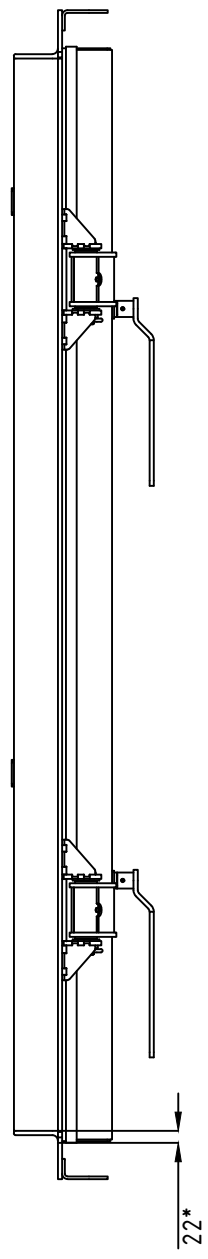

Двері герметичні ДУ-ІV
(100 кПа), 1200x2000

Справочний №. Первичное применение

Инд. № подл. Подпись и дата. Взам. инв. №. Инв. № дубл. Подпись и дата

Б

2180

2016

Изм.	Лист	№ документа	Подпись	Дата	Лист	Масса	Масштаб
Разраб.						223.9	1:10
Проверил					Лист 1	Листов 1	
Т. контр.							
Гл. констр.							
Н. контр.							
Утв.							

Двері герметичні ДУ-ІV посилені
(100 кПа), 1200x2000