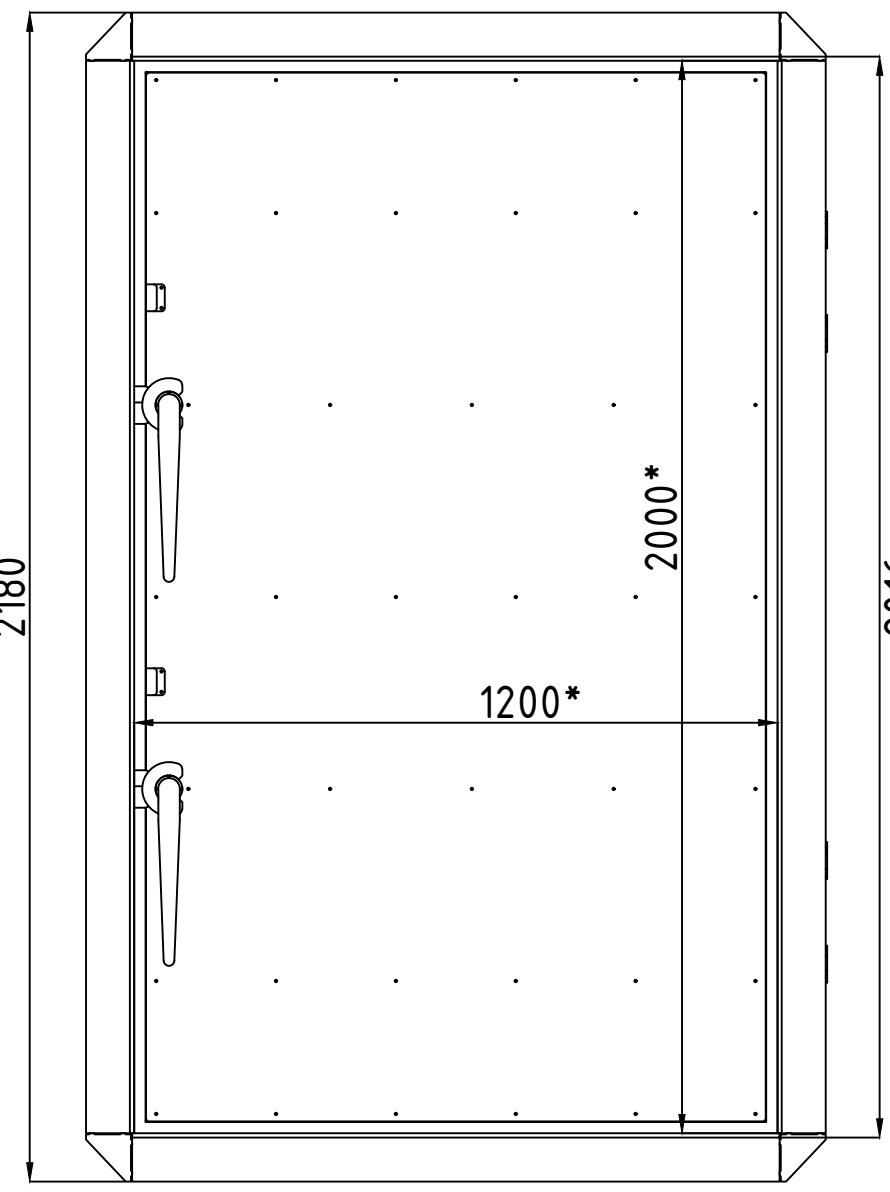

Двері герметичні ДУ-ІV
(100 кПа), 1200x2000

Справочний №. Первичное применение

Инд. № подл. Подпись и дата. Взам. инв. №. Инв. № дубл. Подпись и дата

Б

2180

2016

Изм.	Лист	№ документа	Подпись	Дата	Лист	Масса	Масштаб
Разраб.						223.9	1:10
Проверил					Лист 1	Листов 1	
Т. контр.							
Гл. констр.							
Н. контр.							
Утв.							

Двері герметичні ДУ-ІV посилені
(100 кПа), 1200x2000