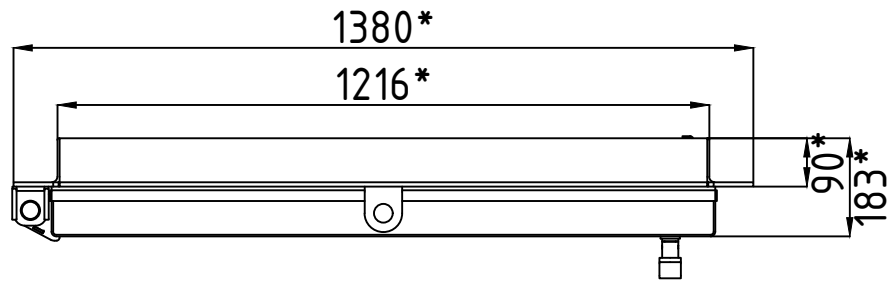

Двері герметичні ДУ-ІV
(100 кПа), 1200x2000

Справочний №. Первичное применение

Инд. № подл. Подпись и дата. Взам. инв. №. Инв. № дубл. Подпись и дата

Б

2180

2016

Изм.	Лист	№ документа	Подпись	Дата	Лист	Масса	Масштаб
Разраб.						223.9	1:10
Проверил					Лист 1	Листов 1	
Т. контр.							
Гл. констр.							
Н. контр.							
Утв.							

Двері герметичні ДУ-ІV посилені
(100 кПа), 1200x2000